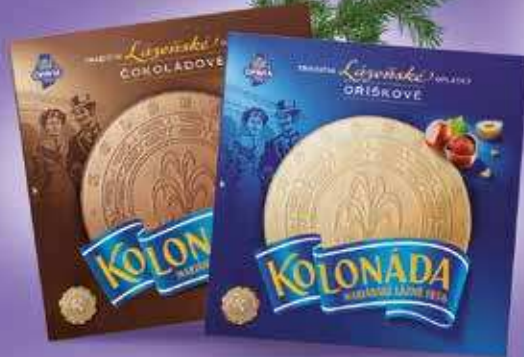

Milka

-18 %

64⁹⁰

~~79.90~~

**KOLONÁDA
LÁZEŇSKÉ OPLATKY**
čokoláda, oříšek
175 - 200 g
(100 g od 32.45)