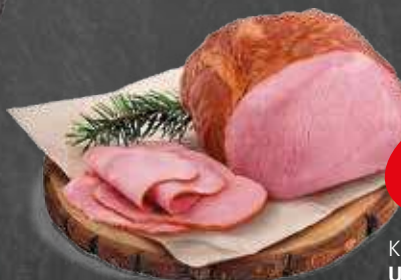

11⁹⁰

KOSTECKÉ UZENINY
JAVOŘICKÉ PÁRKY
různé druhy
100 g

18⁹⁰

KRAHULÍK
UZENÁ KÝTA
BEZ KOSTI
100 g

15⁹⁰

UZENÁŘSTVÍ SLÁMA
TLAČENKA SELSKÁ
100 g

Flop

OBCHOD s českým srdcem