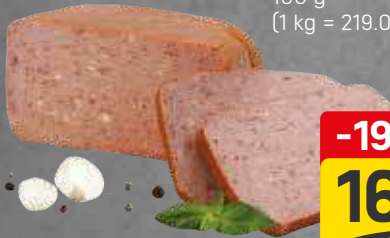

**-24%**

**21<sup>90</sup>**

~~28.90~~

KOSTECKÉ UZENINY  
ŠUNKOVÁ KLOBÁSA  
PREMIUM  
100 g  
(1 kg = 219.00)

DOBRY  
VYBER

**-20%**

**11<sup>90</sup>**

~~14.90~~

UZENÁŘSTVÍ SLÁMA  
GOTHAJSKÝ SALÁM  
100 g  
(1 kg = 119.00)

obsah masa  
**82%**

DOBRY  
VYBER  
Premium

**-18%**

**21<sup>90</sup>**

~~26.90~~

UZENÁŘSTVÍ SLÁMA  
DEBRECÍNSKÉ PÁRKY  
VE SKOPOVÉM STRÍVKÚ  
100 g  
(1 kg = 219.00)

**-16%**

**19<sup>90</sup>**

~~23.90~~

ALIMPEX FOOD  
PAŠTIKA TUNEL  
různé druhy, 100 g  
(1 kg = 199.00)

**-19%**

**16<sup>90</sup>**

~~20.90~~

UZENÁŘSTVÍ SLÁMA  
ŘEZNÍKOVA SEKANÁ  
100 g  
(1 kg = 169.00)