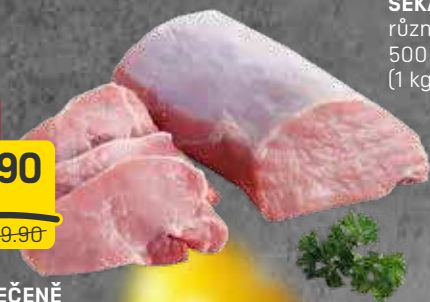

-12%
139⁹⁰
~~159.90~~

**BIDFOOD
VEPŘOVÁ PEČENĚ
BEZ KOSTI**
1 kg